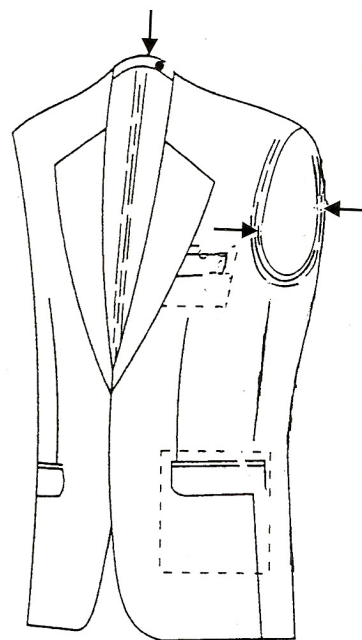

# ALPHA SF-101B/11自动袖头预拢机

适合男女西装、时装的袖子顶部融位预设及缝袖山衬，附袖拢加固条等工序

a) 袖头的预拢工作

Pre-Gathering Sleeve

b) 袖拢加固条

Bridle-Taping Armhole

兆福企业公司  
SIU FUK ENTERPRISE

香港新界葵涌大圆街12-22号瑞荣工业大厦22字楼B座  
Flat B, 22/F., Shui Wing Industrial Buliding, 12-22 Tai Yuen Street, Kwai  
Chung, N.T., Kong Kong TeL: (852) 2481 2883  
E-mail: siufuk@attglobal.net Fax: (852) 2481 1488