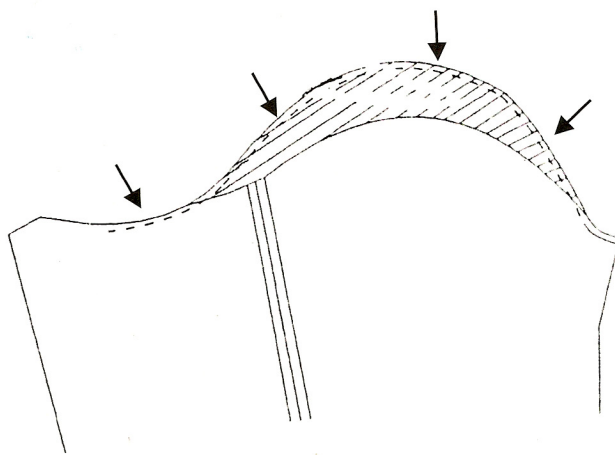

# ALPHA SF-101B/11自动袖头预拢机

适合男女西装、时装的袖子顶部融位预设及缝袖山衬，附袖拢加固条等工序

a) 袖头的预拢工作

Pre-Gathering Sleeve

b) 袖拢加固条

Bridle-Taping Armhole

兆福企业公司  
SIU FUK ENTERPRISE

香港新界葵涌大圆街12-22号瑞荣工业大厦22字楼B座  
Flat B, 22/F., Shui Wing Industrial Buliding, 12-22 Tai Yuen Street, Kwai  
Chung, N.T., Kong Kong TeL: (852) 2481 2883  
E-mail: siufuk@attglobal.net Fax: (852) 2481 1488